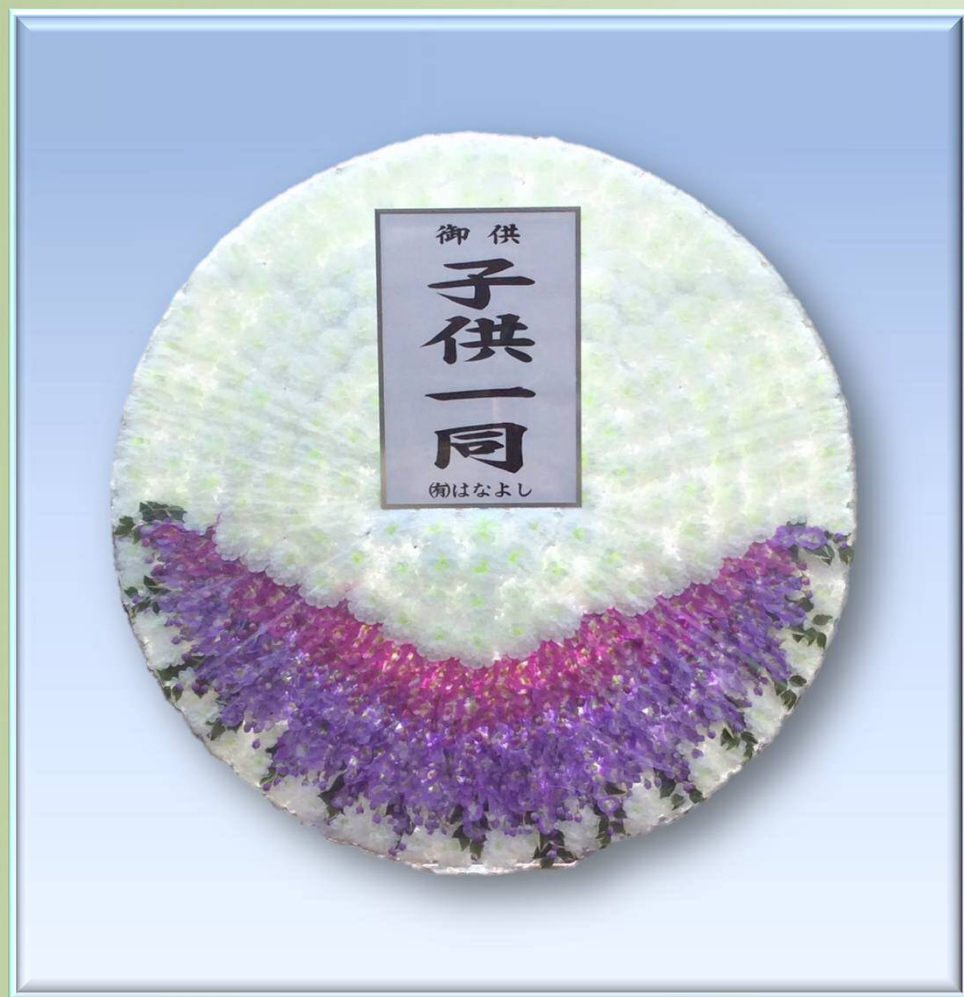

# 花輪 (8尺)

【 定価 1基 8,000 円 (税込 8,800 円) 】

※他社斎場へ持込みの場合は  
こちらのタイプになる場合がございます。

※造花の部分はデザインが異なる場合がございます。